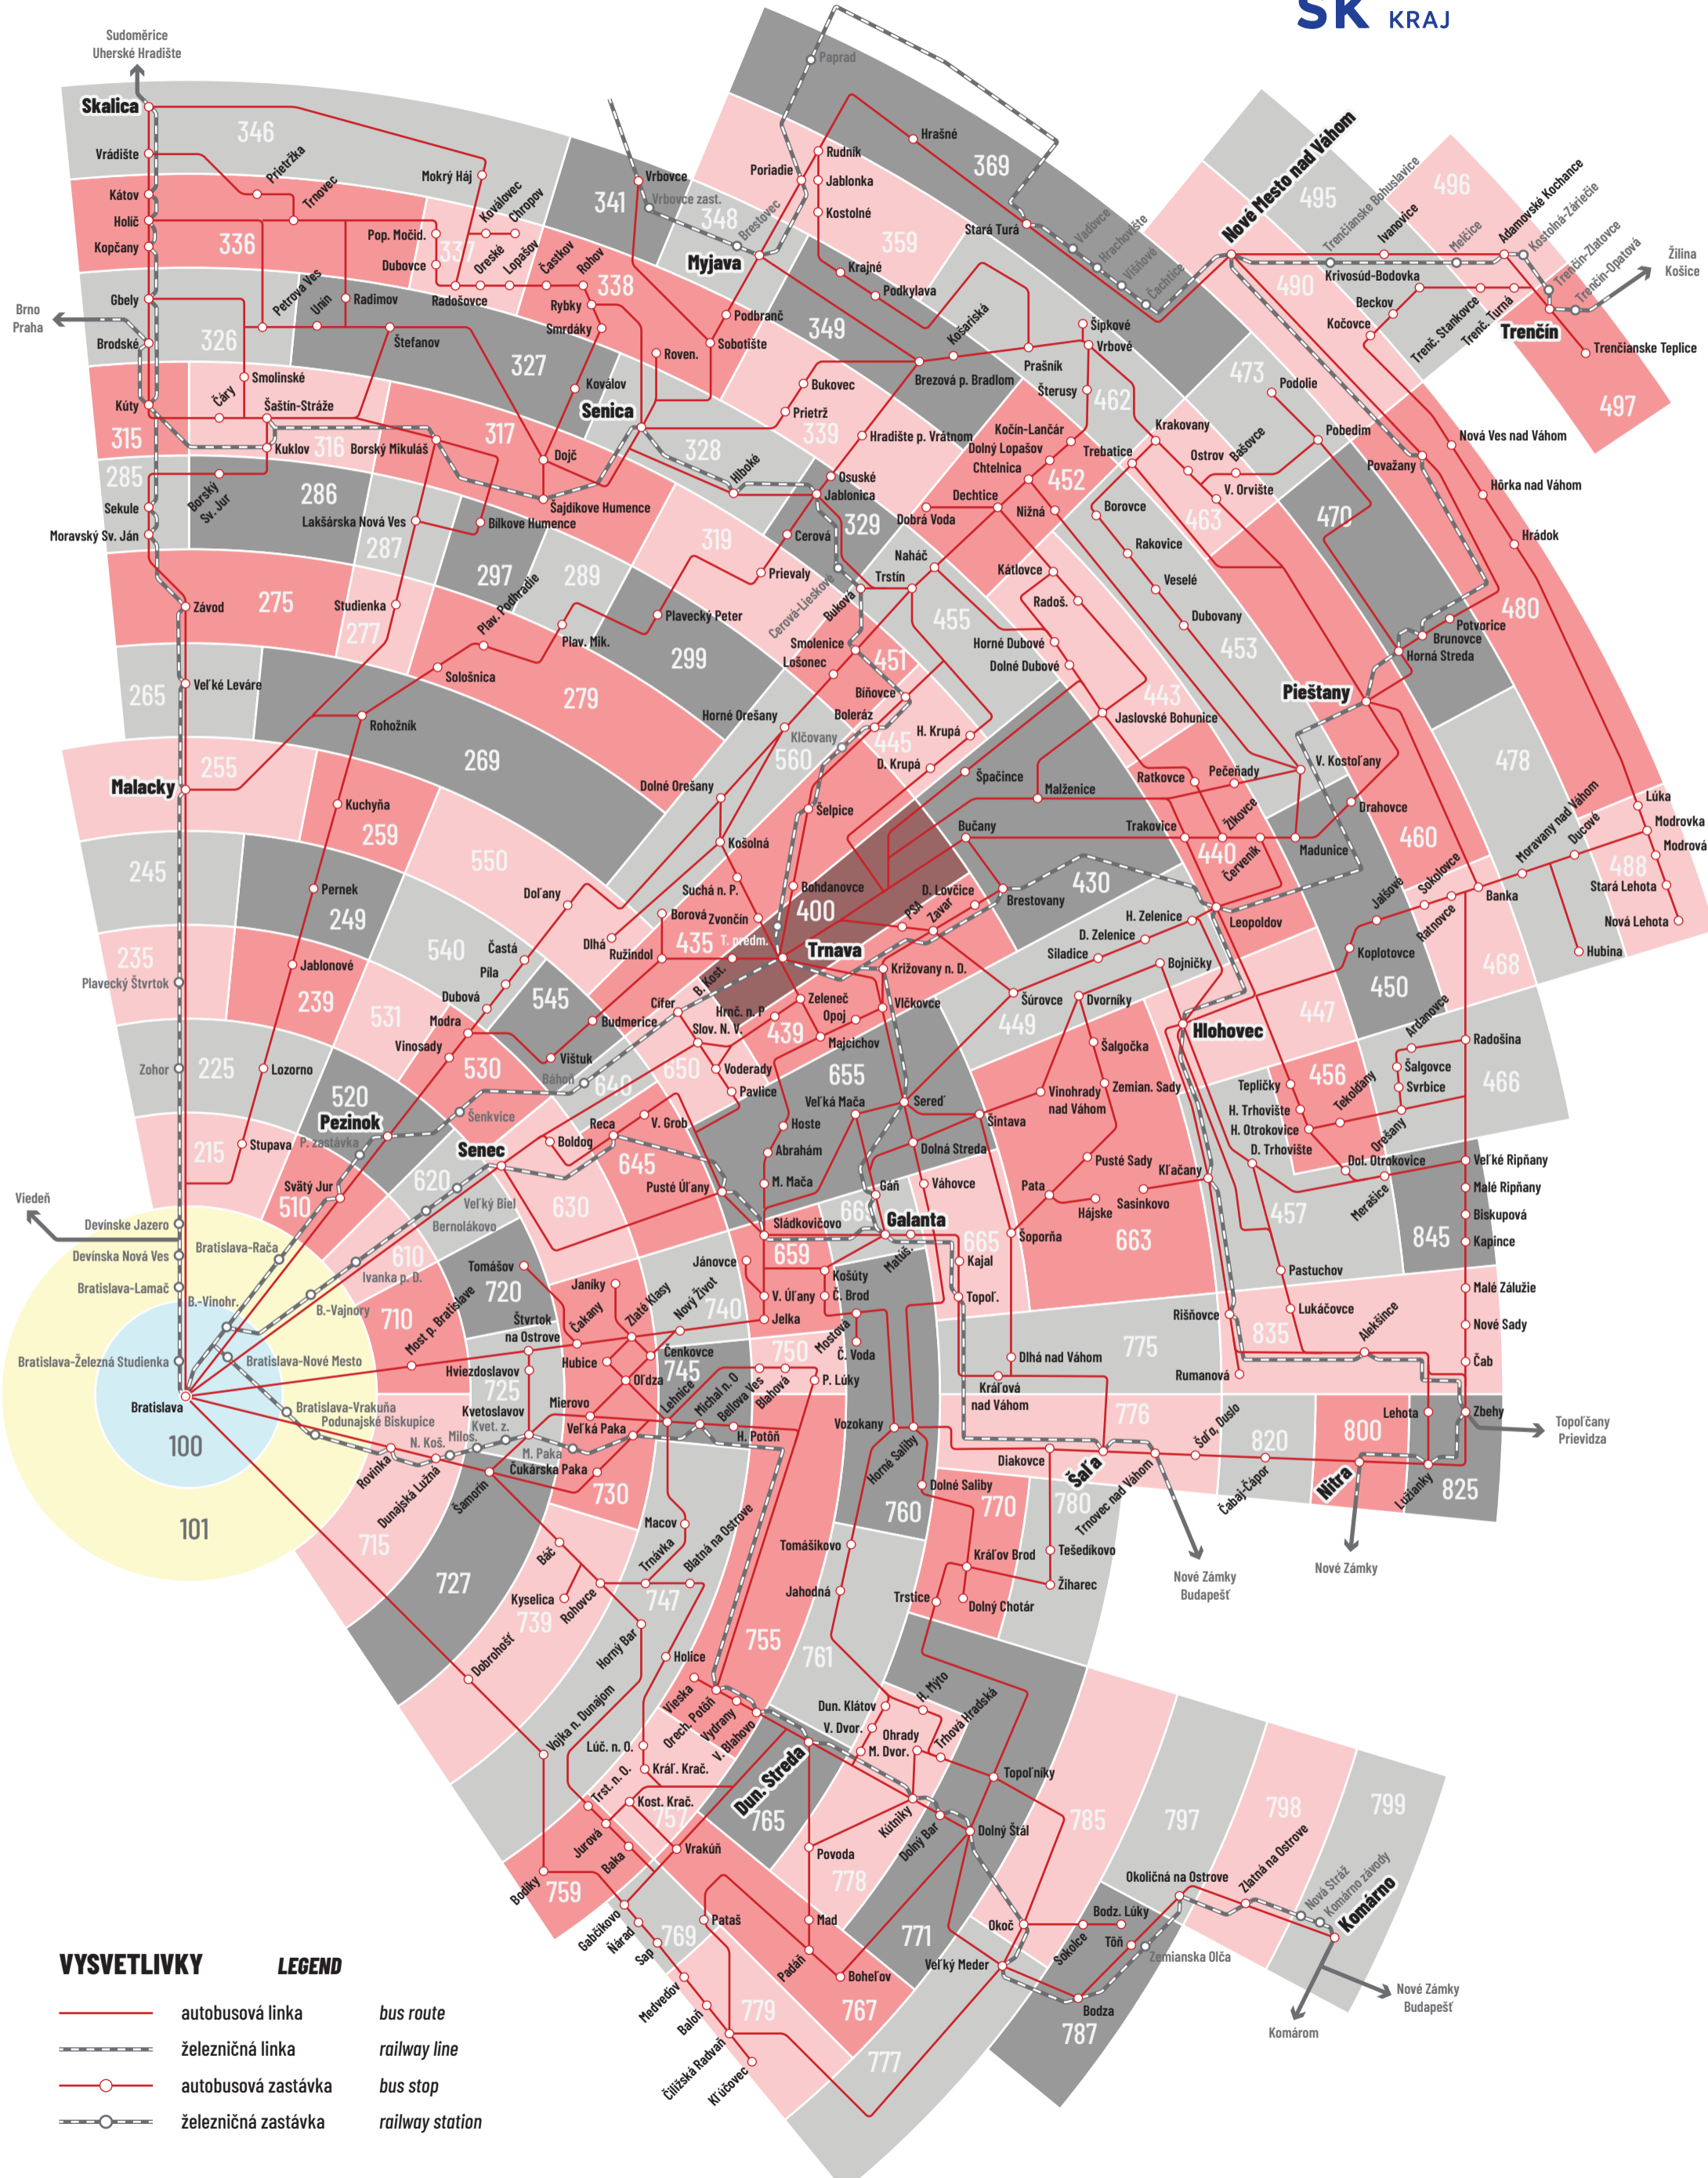

TARIFNÉ ZÓNY PRÍMESTSKÉJ AUTOBUSOVEJ DOPRAVY V TRNAVSKOM KRAJI A OKOLÍ

- VYSVETLIVKY** **LEGEND**
- autobusová linka bus route
 - železničná linka railway line
 - autobusová zastávka bus stop
 - železničná zastávka railway station